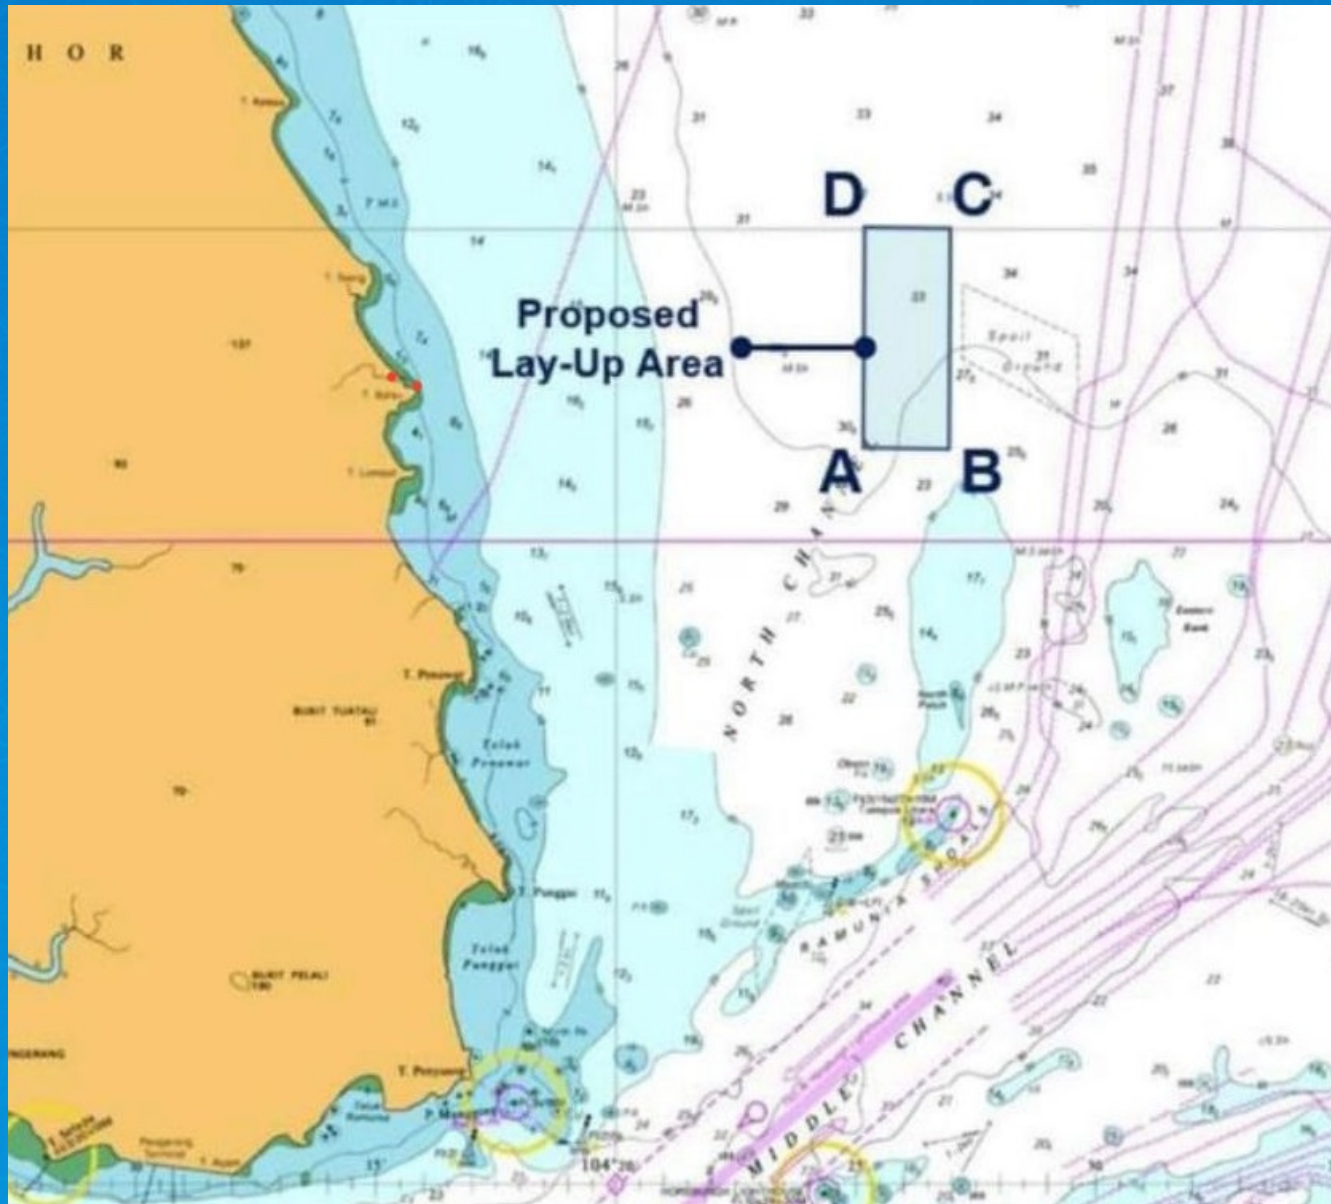

## Proposed Coordinates Of Lay-Up Area

A : 01° 48.00° N 104° 20.00° E  
B : 01° 48.00° N 104° 26.50° E  
C : 01° 43.50° N 104° 26.50° E  
D : 01° 43.50° N 104° 20.00° E